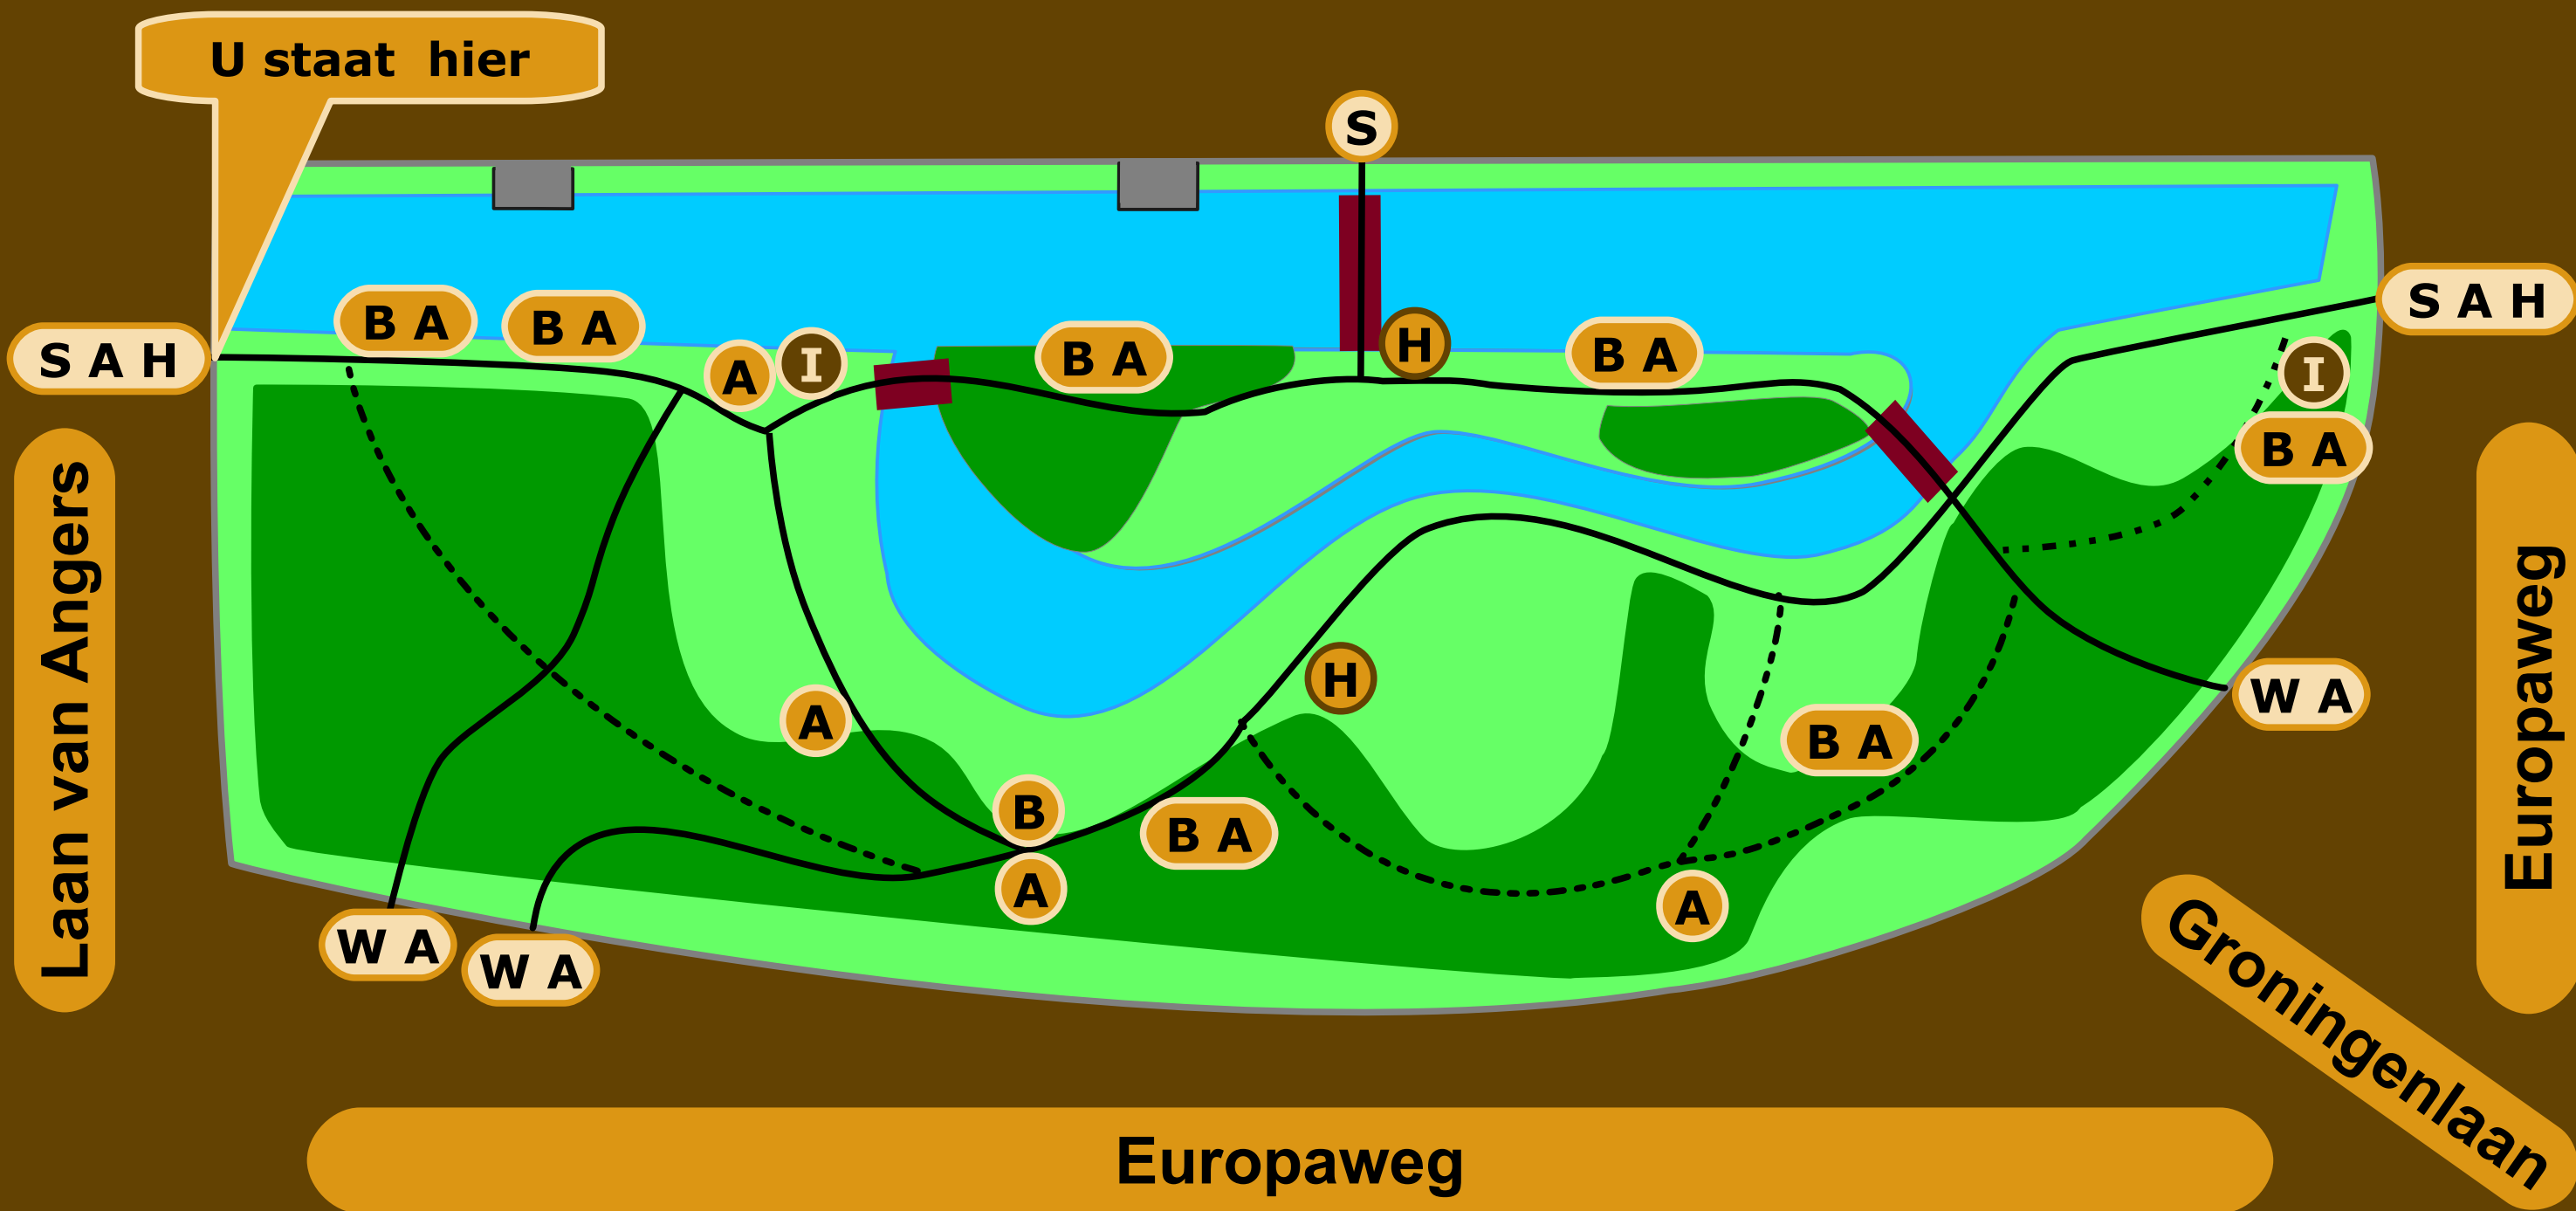

ROMOLEN HEEMPARK DEEL I

www.wijkraadeuropawijk.nl

— Asfalt

W In/uit wandelaars (incl. wandelstok)

B Bankje

A Afval

---- Houtsnippers

S In/uit wandelaars (incl. scootmobiel)

I Informatie

H Afval Honden